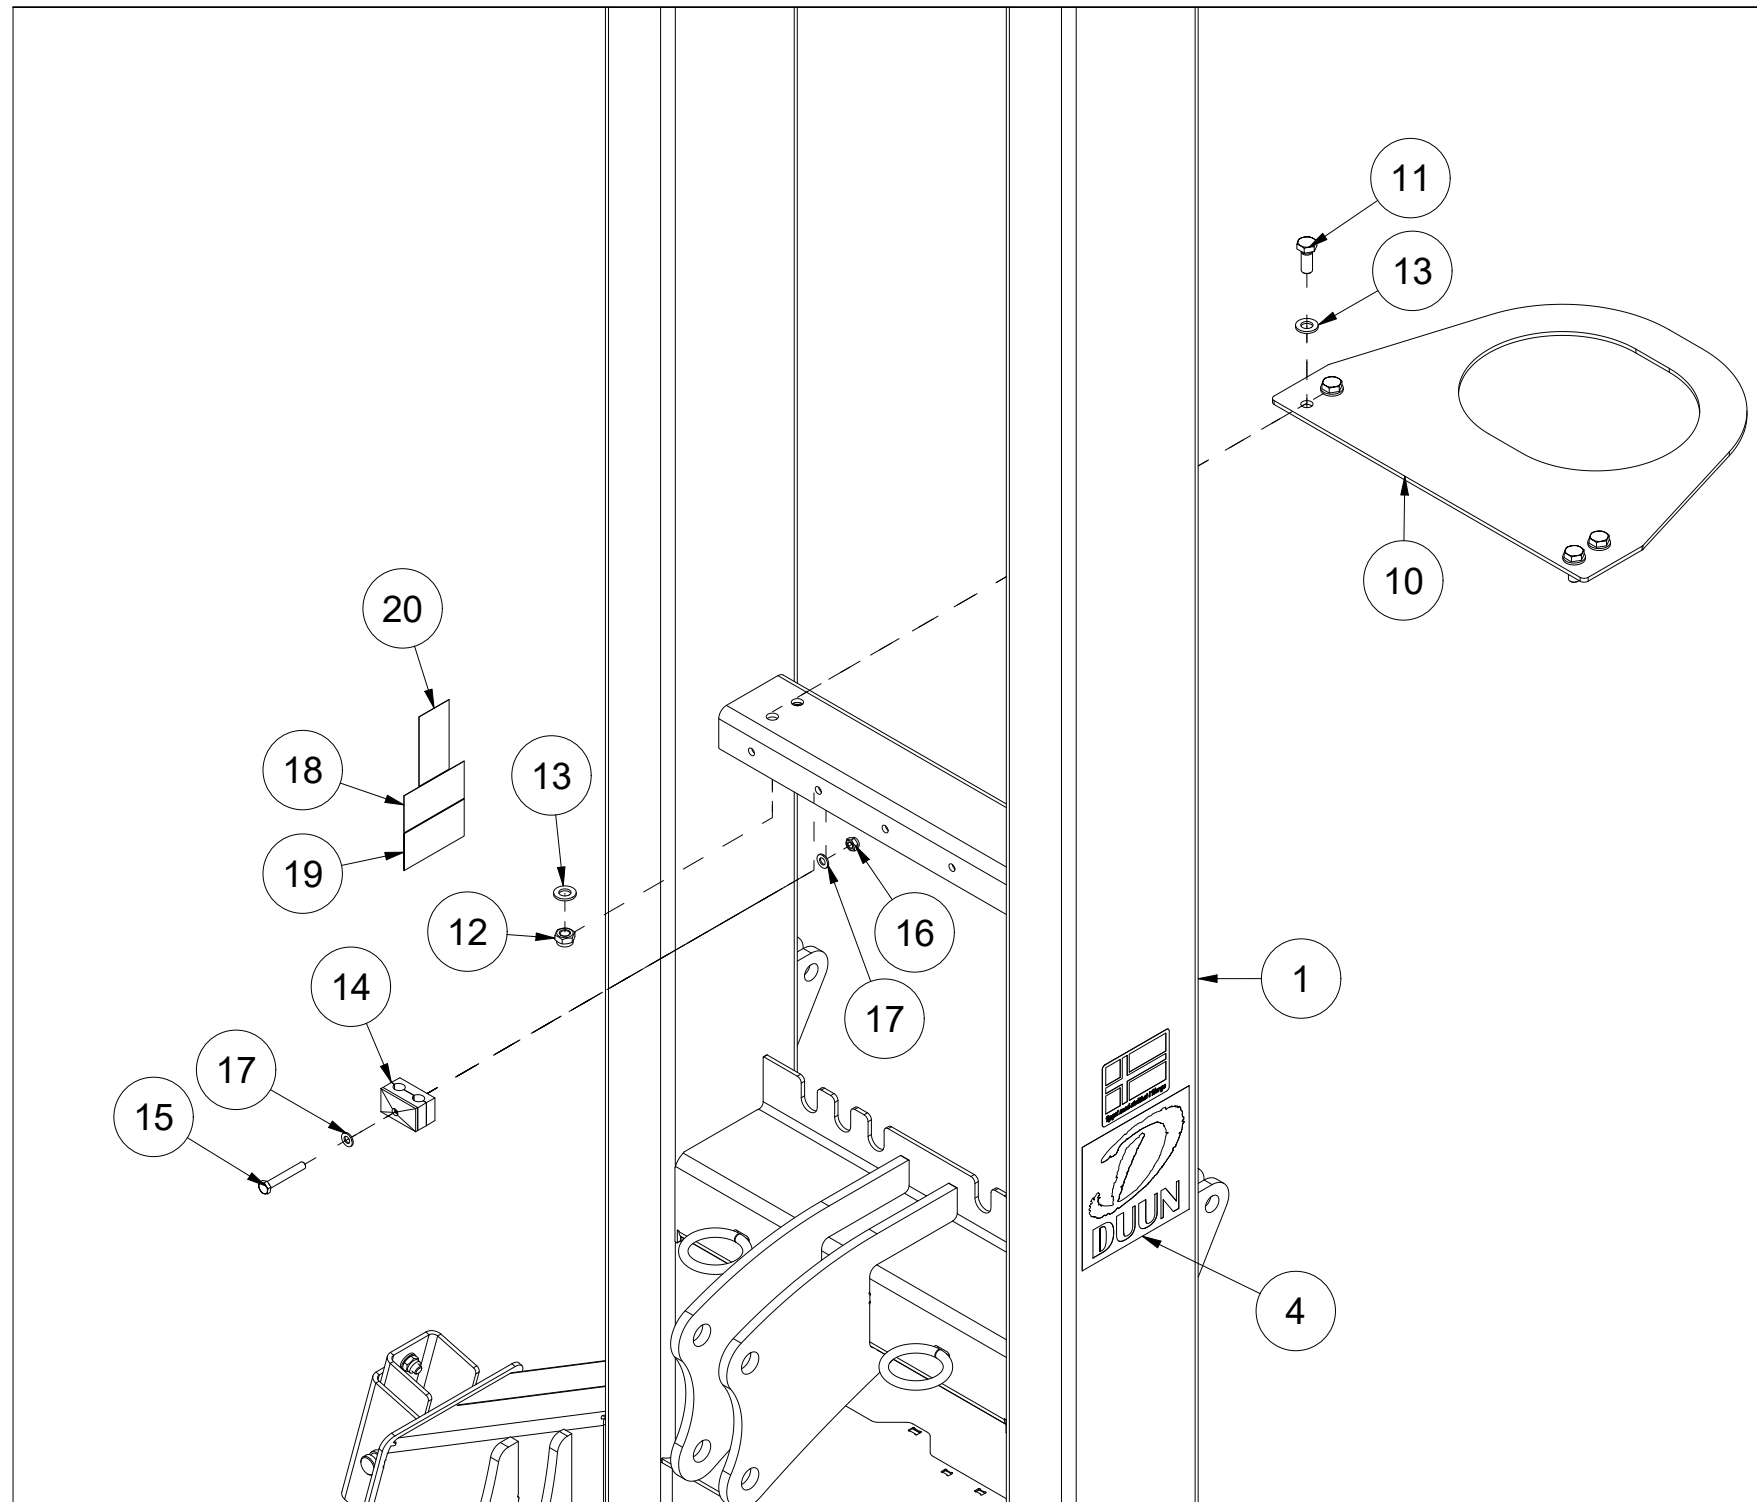

PT280
Reservedelskatalog

Duun Industrier as
7630 Åsen, Norway
www.duun.no

Pos	Ant	Artikkelnr	Beskrivelse
1	1	32221001	Tårn
2	2	2551730	Trekkarmsbolt kat. 2 Ø28x95
3	4	2556142	Orepinne Ø10x40
4	1	2935150	Klebmerke Duun 160x160
5	2	32221010	Støttefot
6	2	2422297	Sekskantskrue M10x25 EIZn 8.8 DIN 933
7	2	2483810	Lockingmutter M10 A4 DIN 985
8	4	2531060	Underlagsskive M10 EIZn DIN 125
9	2	2526322	Toppstagbolt kat. 1 Ø19x97
10	1	32221018	Sikkerhetsplate PTO aksel
11	4	2422348	Sekskantskrue M12x30 EIZn 8.8 DIN 933
12	4	2483611	Lockingmutter M12 EIZn DIN 985
13	8	2531069	Underlagsskive M12 EIZn DIN 125
14	1	4251205	Slangeholder
15	1	2422258	Sekskantskrue M8x55 EIZn 8.8 DIN 931
16	1	2483609	Lockingmutter M8 EIZn DIN 985
17	2	2531047	Underlagsskive M8 EIZn DIN 125
18	1	2935059	Klebmerke 90x48 1000 omdr
19	1	2935064	Klebmerke 90x48 Instruksjonshåndbok
20	1	2935186	Klebmerke 48x90 Hold avstand

Pos	Ant	Artikkelnr	Beskrivelse
1	4	32221012	Glideskinne
2	2	2955372	Sylinder Ø40x25 SL500
3	4	2531093	Underlagsskive M24 EIZn DIN 125
4	4	2482617	Sekskantmutter M24x1.5 EIZn DIN 934
5	2	32221014	Sylinderfeste
6	2	2483615	Lockingmutter M20 EIZn DIN 985
7	8	2531086	Underlagsskive M20 EIZn DIN 125
8	2	2422581	Sekskantskrue M20x80 EIZn 8.8 DIN 931
9	2	4251205	Slangeholder
10	2	2422258	Sekskantskrue M8x55 EIZn 8.8 DIN 931
11	2	2483609	Lockingmutter M8 EIZn DIN 985
12	4	2531047	Underlagsskive M8 EIZn DIN 125
13	8	2478413	Smørenippel 1/4"
14	2	2957852	BanjoBolt Dobbelt G3_8 BSP
15	10	2957868	Kobberpakning 3/8
16	2	2957851	Banjobolt 3/8"
17	1	2958410	Hydraulikkslange 1/4" L970
18	1	2958410	Hydraulikkslange 1/4" L970
19	1	2958408	Hydraulikkslange 1/4" L2500
20	1	2958407	Hydraulikkslange 1/4" L2750