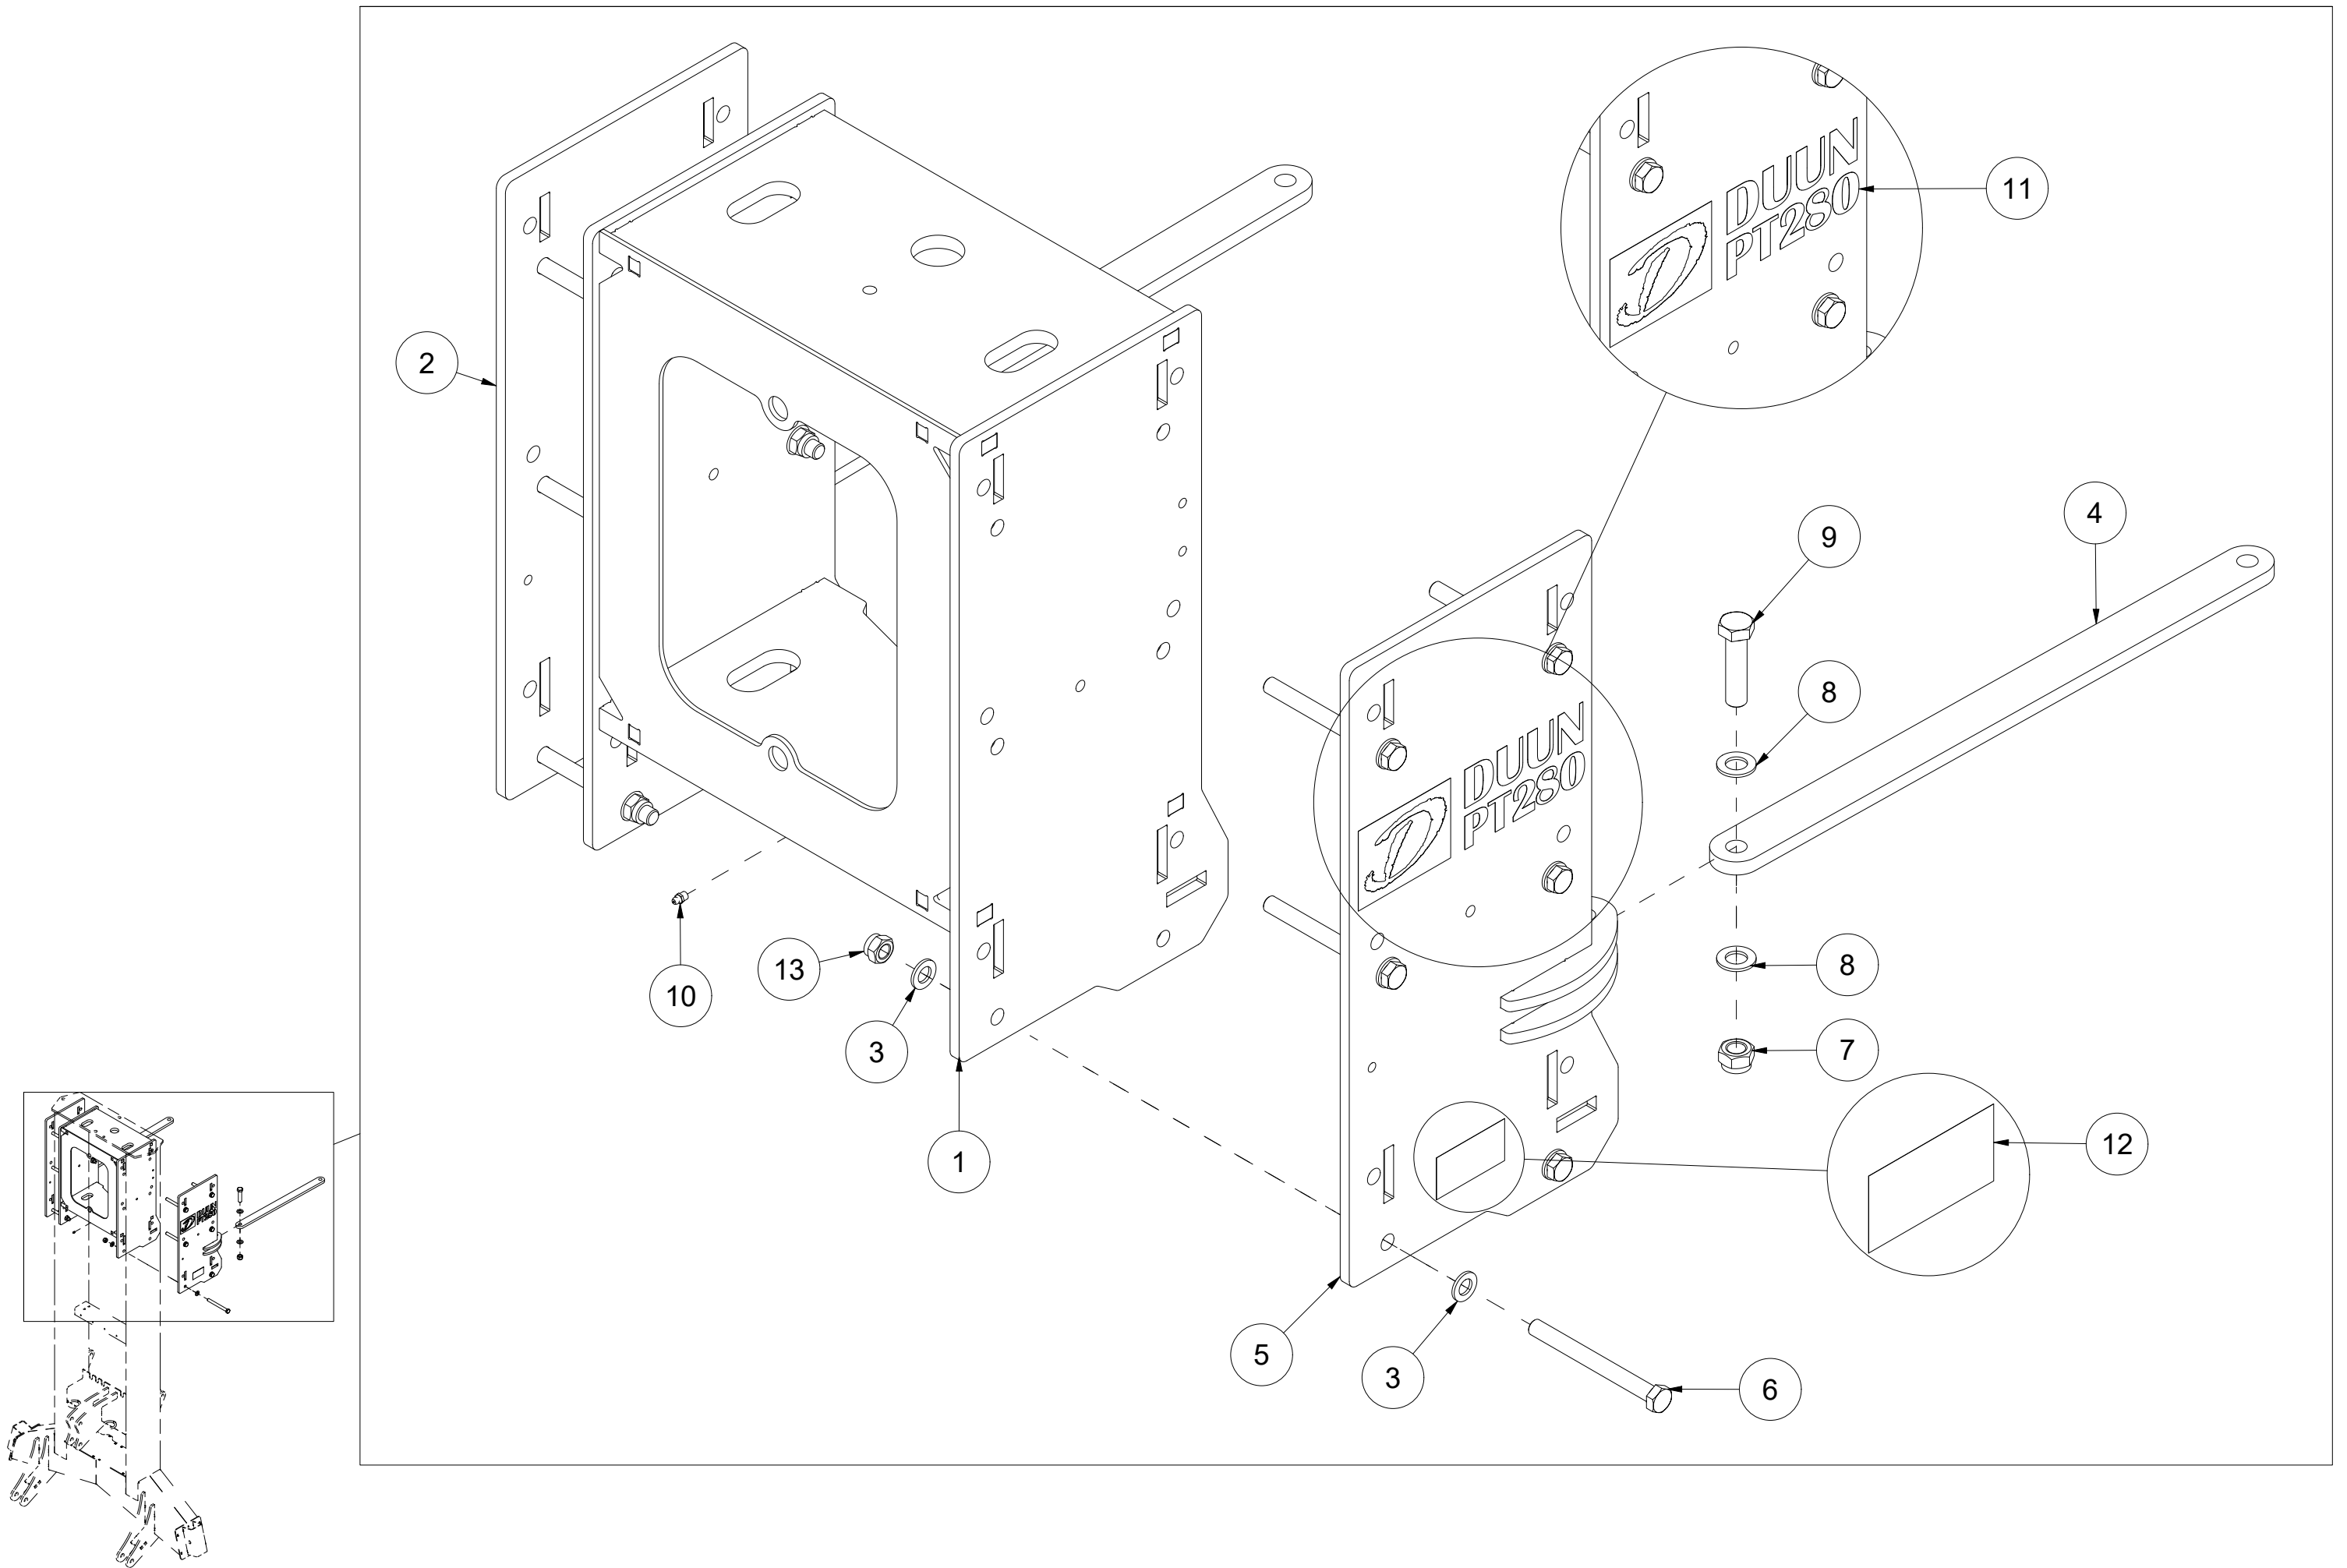

PT280
Reservedelskatalog

Duun Industrier as
7630 Åsen, Norway
www.duun.no

Pos	Ant	Artikkelnr	Beskrivelse
1	1	32221001	Tårn
2	2	2551730	Trekkarmsbolt kat. 2 Ø28x95
3	4	2556142	Orepinne Ø10x40
4	1	2935150	Klebmerke Duun 160x160
5	2	32221010	Støttefot
6	2	2422297	Sekskantskrue M10x25 EIZn 8.8 DIN 933
7	2	2483810	Lockingmutter M10 A4 DIN 985
8	4	2531060	Underlagsskive M10 EIZn DIN 125
9	2	2526322	Toppstagbolt kat. 1 Ø19x97
10	1	32221018	Sikkerhetsplate PTO aksel
11	4	2422348	Sekskantskrue M12x30 EIZn 8.8 DIN 933
12	4	2483611	Lockingmutter M12 EIZn DIN 985
13	8	2531069	Underlagsskive M12 EIZn DIN 125
14	1	4251205	Slangeholder
15	1	2422258	Sekskantskrue M8x55 EIZn 8.8 DIN 931
16	1	2483609	Lockingmutter M8 EIZn DIN 985
17	2	2531047	Underlagsskive M8 EIZn DIN 125
18	1	2935059	Klebmerke 90x48 1000 omdr
19	1	2935064	Klebmerke 90x48 Instruksjonshåndbok
20	1	2935186	Klebmerke 48x90 Hold avstand

Pos	Ant	Artikkelnr	Beskrivelse
1	1	32221011	Glidebrakett
2	1	32221017	Sidebrakett Høyre
3	24	2531078	Underlagsskive M16 EIZn DIN 125
4	2	32221021	Låsestag
5	1	32221016	Sidebrakett Venstre
6	12	2422508	Sekskantskrue M16x160 EIZn 8.8 DIN 931
7	2	2483615	Lockingmutter M20 EIZn DIN 985
8	4	2531086	Underlagsskive M20 EIZn DIN 125
9	2	2422581	Sekskantskrue M20x80 EIZn 8.8 DIN 931
10	1	2478407	Smørenippel Rett M8
11	2	2935162	Klebmerke PT280
12	2	2935088	Klebmerke 90x48 Klemfare hånd
13	12	2483613	Lockingmutter M16 EIZn DIN 985