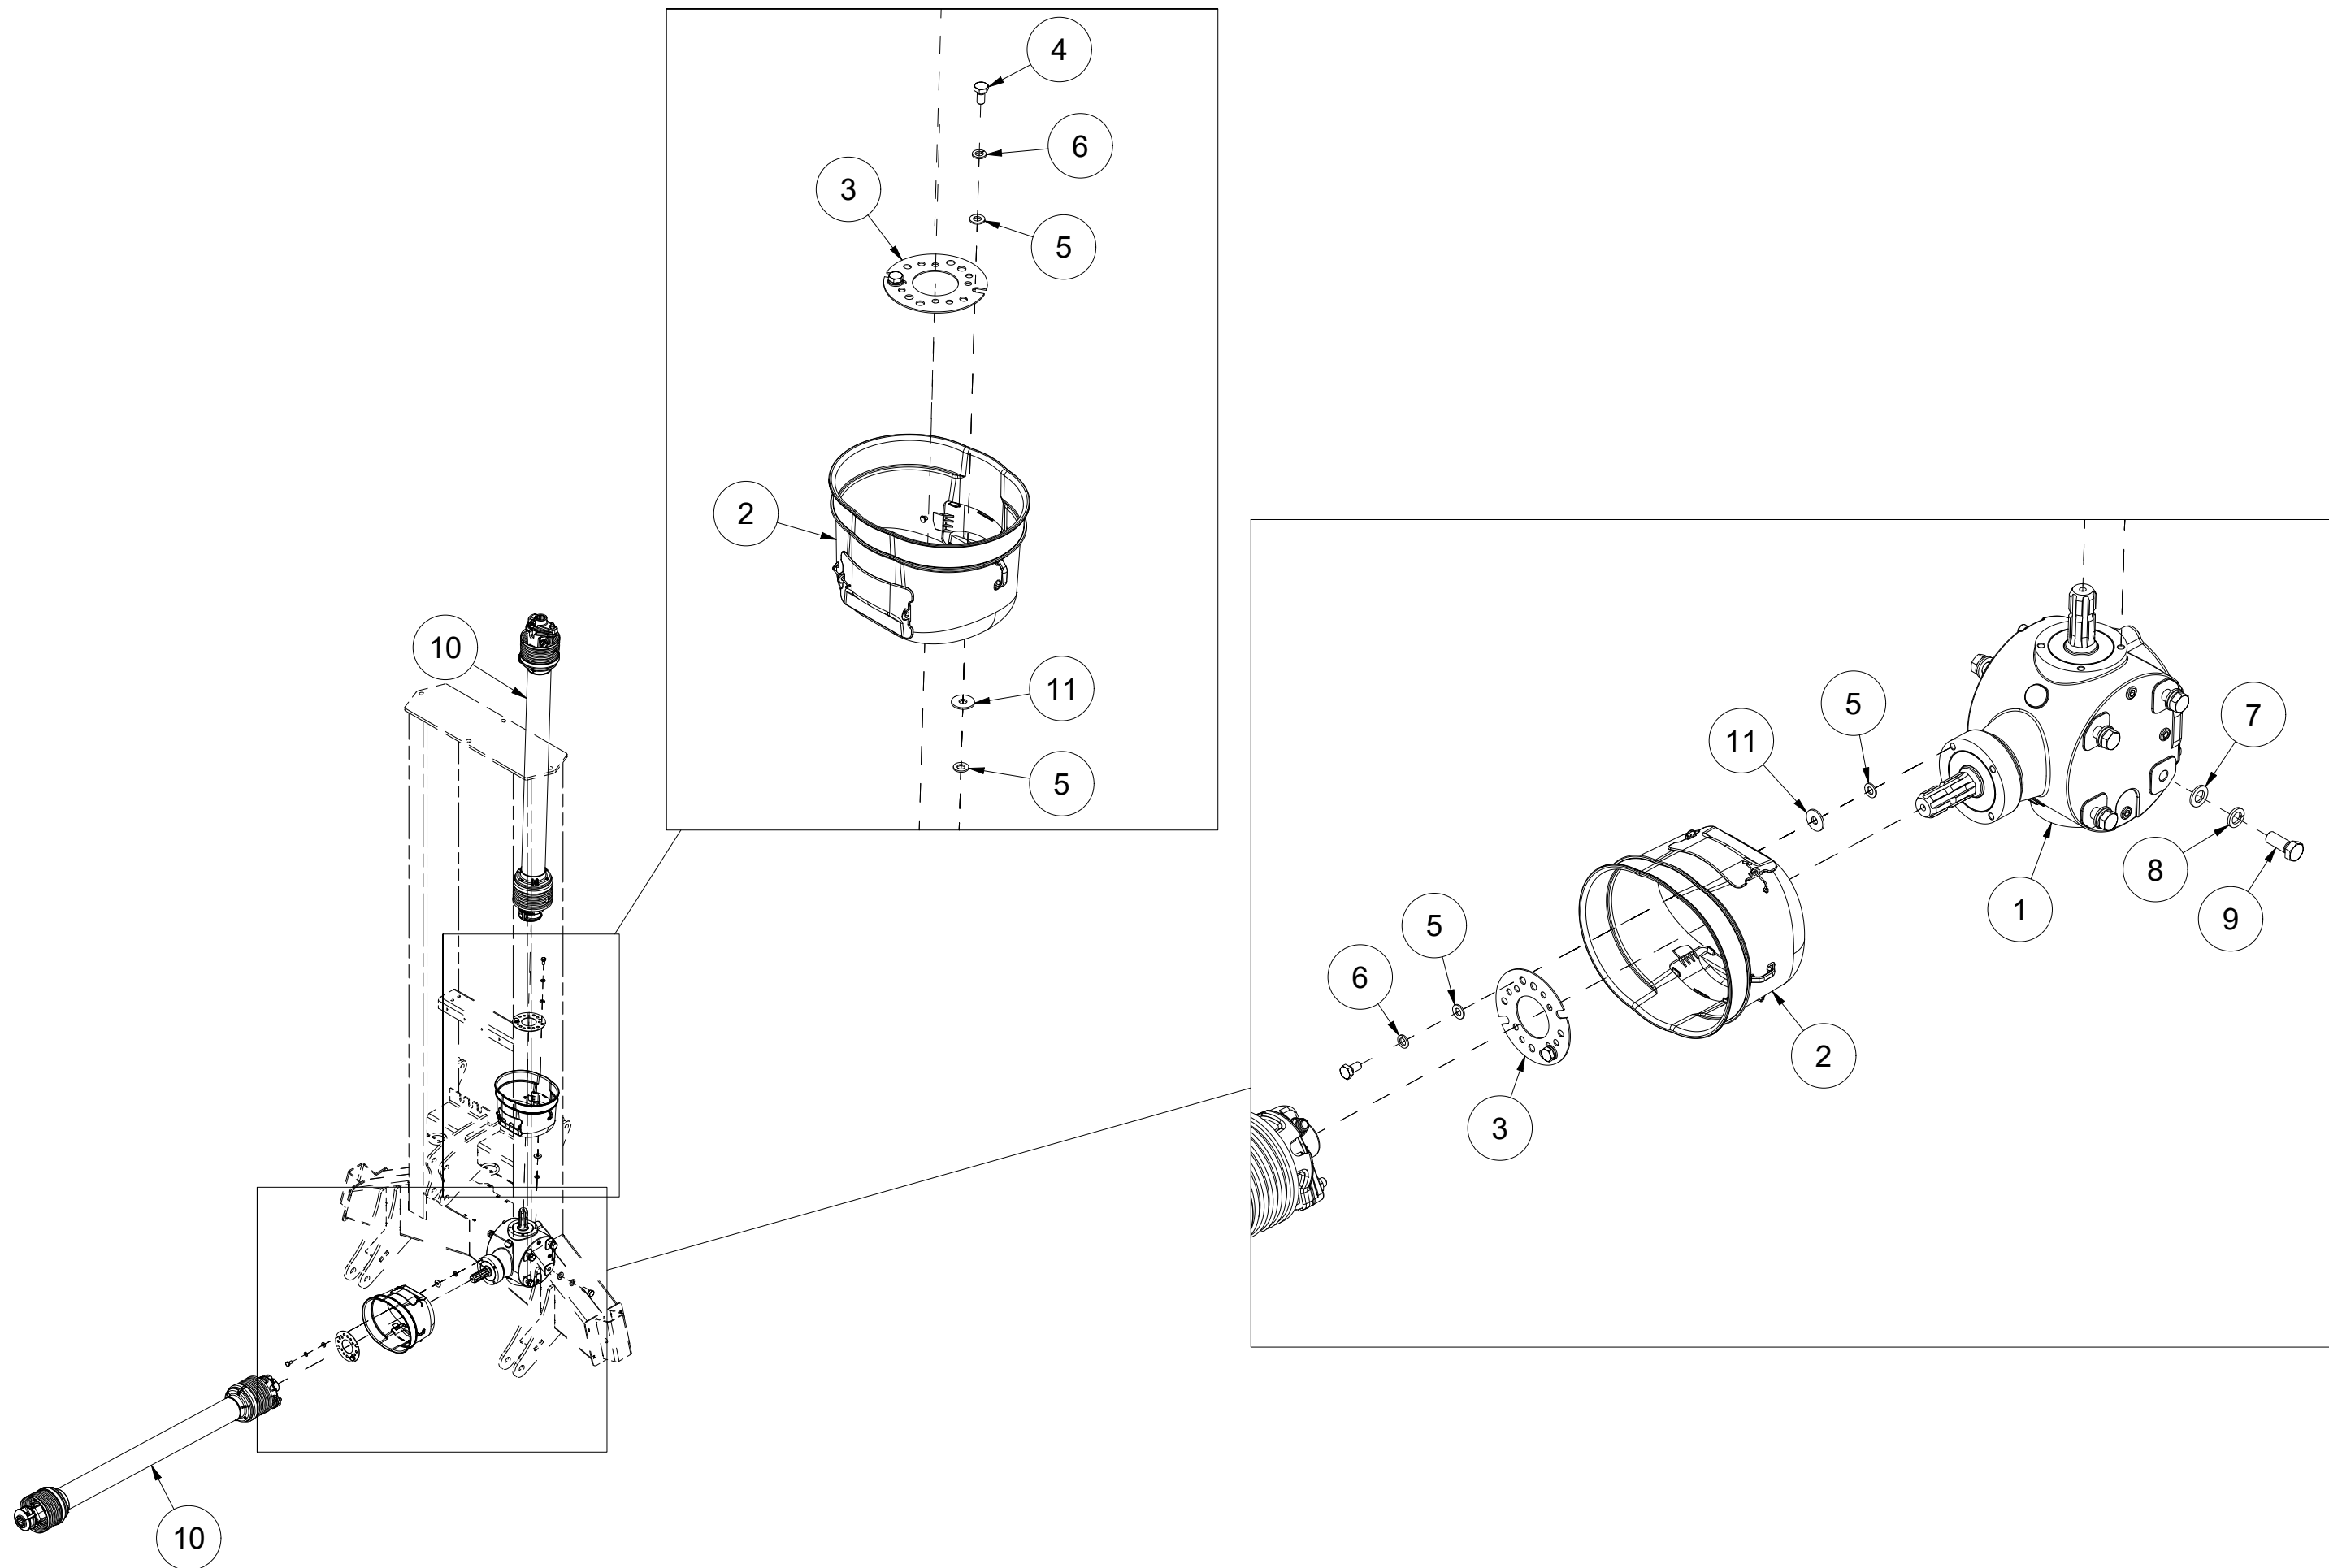

Pos	Ant	Artikkelnr	Beskrivelse
1	1	2961146	Girboks 1:1 90°
2	2	2962135	Vernetrakt
3	2	31231079	Festeplate for vernetrakt
4	4	2422295	Sekskantskrue M10x20 EIZn 8.8 DIN 933
5	8	2531060	Underlagsskive M10 EIZn DIN 125
6	4	2534060	Fjærskive M10 EIZn DIN 127
7	8	2531078	Underlagsskive M16 EIZn DIN 125
8	8	2534078	Fjærskive M16 EIZn DIN 127
9	8	2422489	Sekskantskrue M16x40 EIZn 8.8 DIN 933
10	2	2962166	Kraftoverføringsaksel 3/8" L1210
11	4	2533060	Karosseriskive M10 EIZn DIN 9021