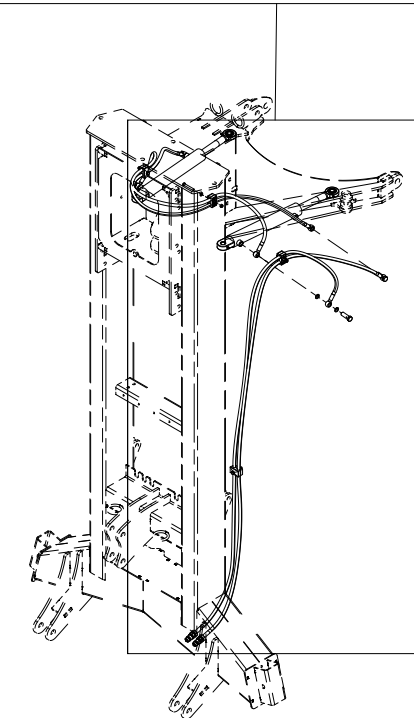

Pos	Ant	Artikkelnr	Beskrivelse
1	4	4251205	Slangeholder
2	1	2422258	Sekskantskrue M8x55 EIZn 8.8 DIN 931
3	4	2483609	Lockingmutter M8 EIZn DIN 985
4	8	2531047	Underlagsskive M8 EIZn DIN 125
5	2	2955004	Sylinder Ø50/30 SL300
6	2	2957852	BanjoBolt Dobbelt G3_8 BSP
7	10	2957868	Kobberpakning 3/8
8	2	2957851	Banjobolt 3/8"
9	4	32221022	Hylse 25/20x20
10	3	2422259	Sekskantskrue M8x60 EIZn 8.8 DIN 931
11	1	2958409	Hydraulikkslange 1/4" L1700
12	1	2958409	Hydraulikkslange 1/4" L1700
13	1	2958406	Hydraulikkslange 1/4" L4100
14	1	2958406	Hydraulikkslange 1/4" L4100