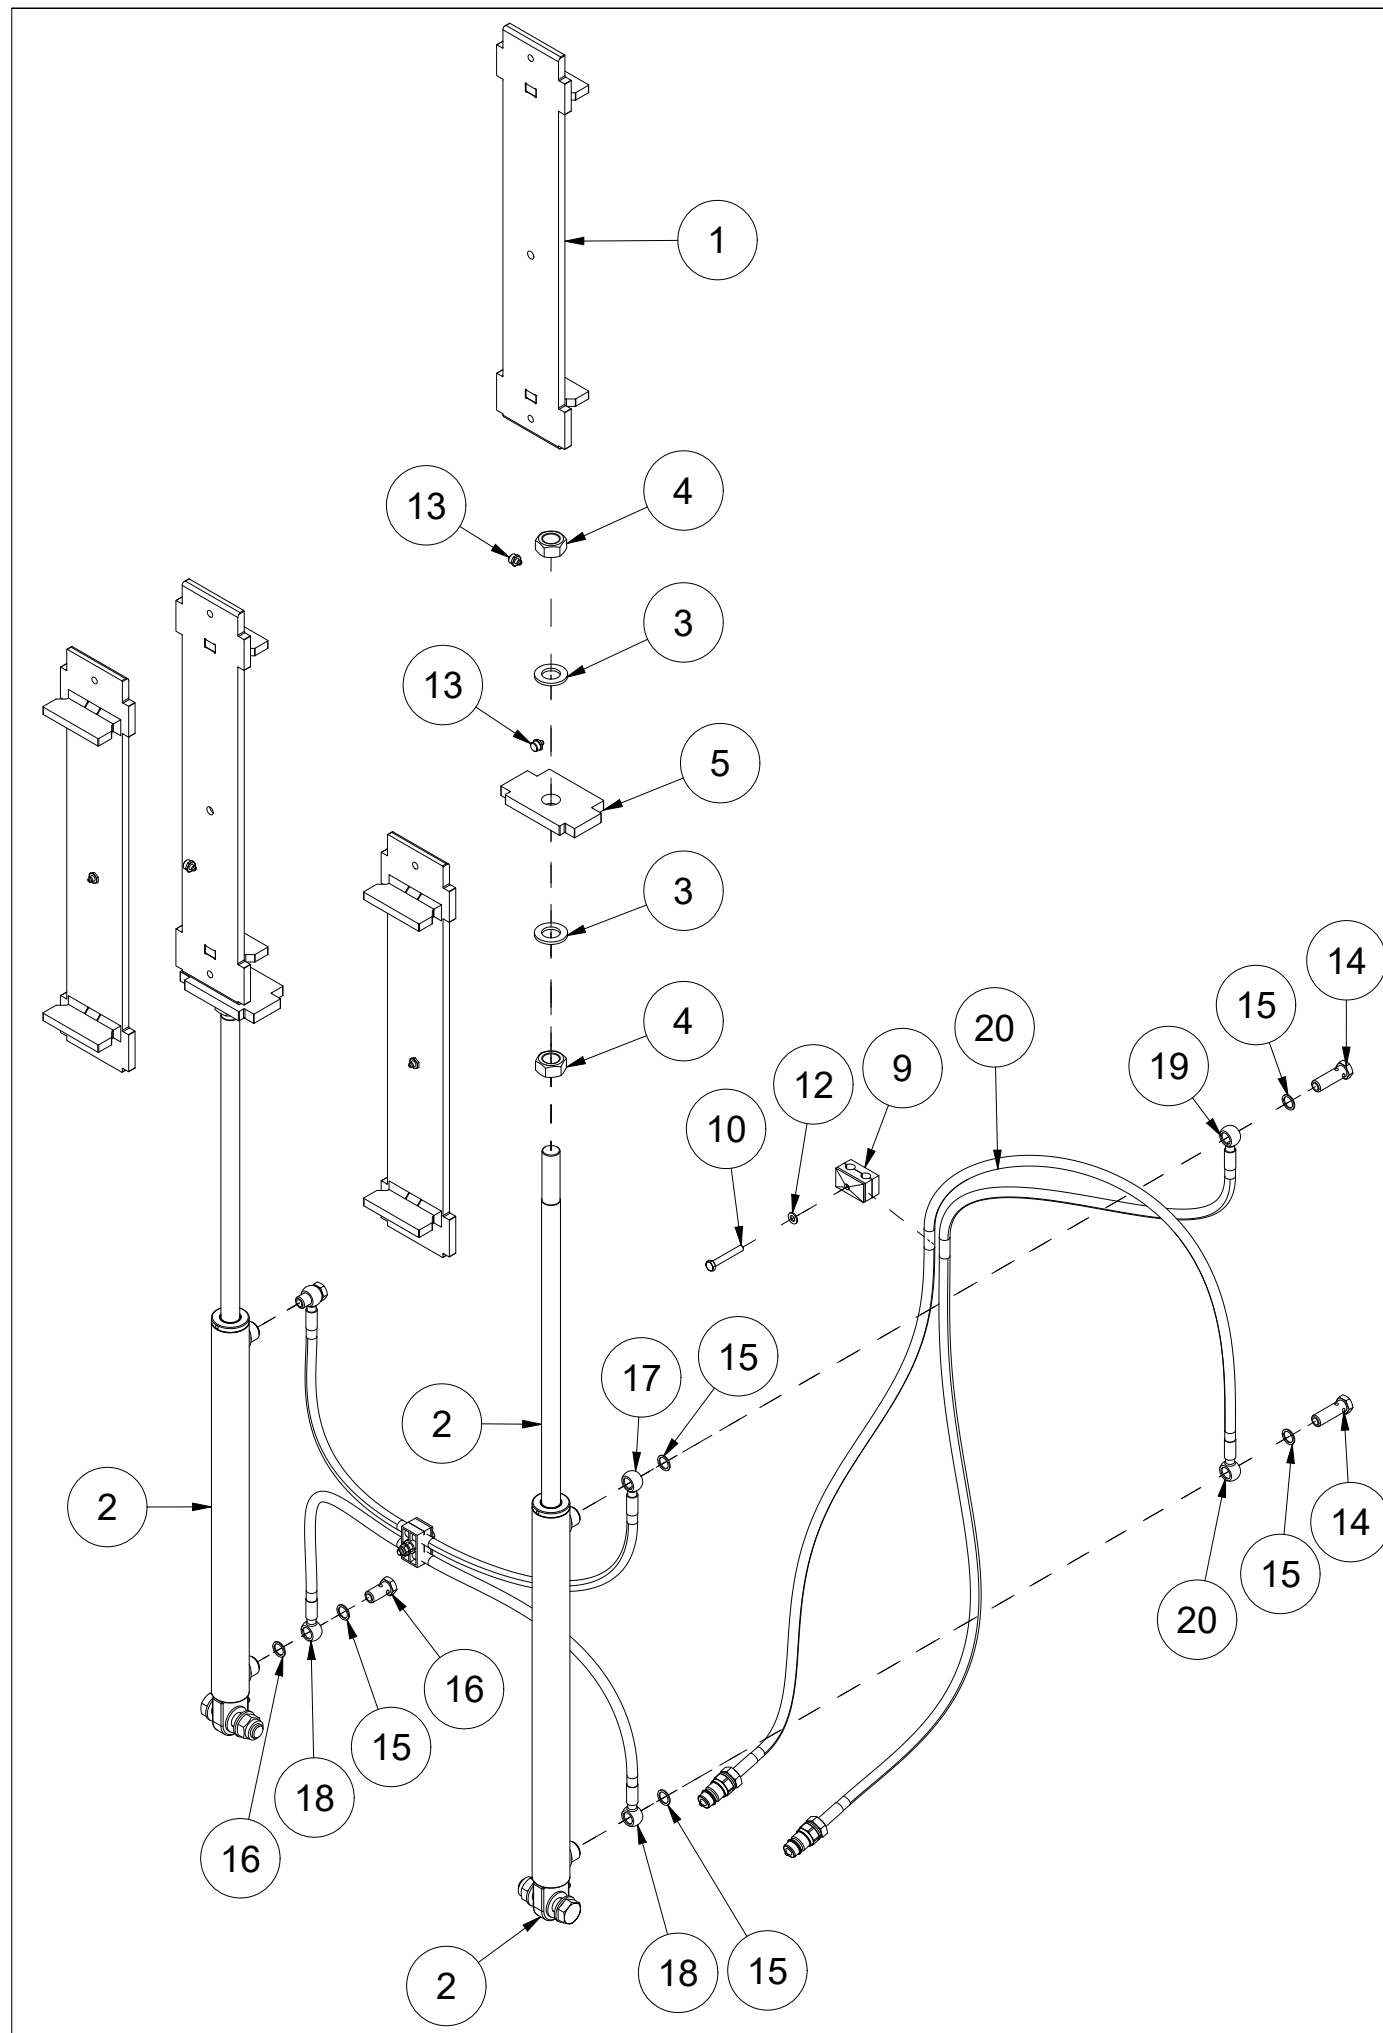

PT280
Reservedelskatalog

Duun Industrier as
7630 Åsen, Norway
www.duun.no

Pos	Ant	Artikkelnr	Beskrivelse
1	1	32221001	Tårn
2	2	2551730	Trekkarmsbolt kat. 2 Ø28x95
3	4	2556142	Orepinne Ø10x40
4	1	2935150	Klebmerke Duun 160x160
5	2	32221010	Støttefot
6	2	2422297	Sekskantskrue M10x25 EIZn 8.8 DIN 933
7	2	2483810	Lockingmutter M10 A4 DIN 985
8	4	2531060	Underlagsskive M10 EIZn DIN 125
9	2	2526322	Toppstagbolt kat. 1 Ø19x97
10	1	32221018	Sikkerhetsplate PTO aksel
11	4	2422348	Sekskantskrue M12x30 EIZn 8.8 DIN 933
12	4	2483611	Lockingmutter M12 EIZn DIN 985
13	8	2531069	Underlagsskive M12 EIZn DIN 125
14	1	4251205	Slangeholder
15	1	2422258	Sekskantskrue M8x55 EIZn 8.8 DIN 931
16	1	2483609	Lockingmutter M8 EIZn DIN 985
17	2	2531047	Underlagsskive M8 EIZn DIN 125
18	1	2935059	Klebmerke 90x48 1000 omdr
19	1	2935064	Klebmerke 90x48 Instruksjonshåndbok
20	1	2935186	Klebmerke 48x90 Hold avstand

Pos	Ant	Artikkelnr	Beskrivelse
1	4	32221012	Glideskinne
2	2	2955372	Sylinder Ø40x25 SL500
3	4	2531093	Underlagsskive M24 EIZn DIN 125
4	4	2482617	Sekskantmutter M24x1.5 EIZn DIN 934
5	2	32221014	Sylinderfeste
6	2	2483615	Lockingmutter M20 EIZn DIN 985
7	8	2531086	Underlagsskive M20 EIZn DIN 125
8	2	2422581	Sekskantskrue M20x80 EIZn 8.8 DIN 931
9	2	4251205	Slangeholder
10	2	2422258	Sekskantskrue M8x55 EIZn 8.8 DIN 931
11	2	2483609	Lockingmutter M8 EIZn DIN 985
12	4	2531047	Underlagsskive M8 EIZn DIN 125
13	8	2478413	Smørenippel 1/4"
14	2	2957852	BanjoBolt Dobbelt G3_8 BSP
15	10	2957868	Kobberpakning 3/8
16	2	2957851	Banjobolt 3/8"
17	1	2958410	Hydraulikkslange 1/4" L970
18	1	2958410	Hydraulikkslange 1/4" L970
19	1	2958408	Hydraulikkslange 1/4" L2500
20	1	2958407	Hydraulikkslange 1/4" L2750