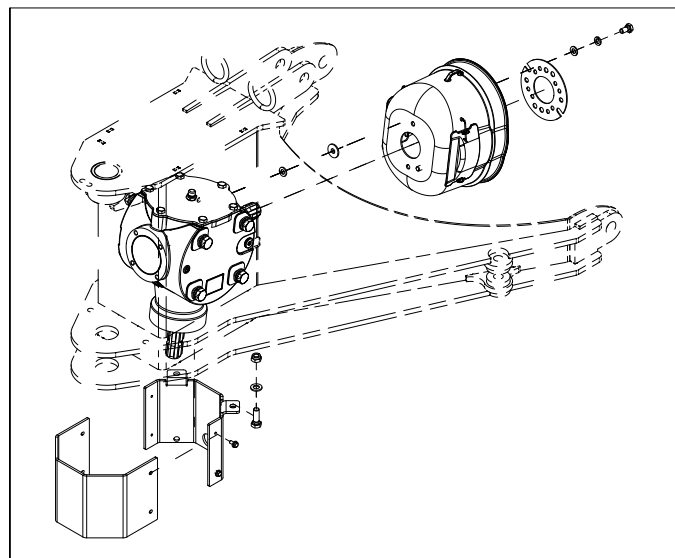

Pos	Ant	Artikkelnr	Beskrivelse
1	1	2961145	Girboks 1:1 90°
2	1	32201048	Vernetrakt
3	1	31231079	Festeplate for vernetrakt
4	2	2422295	Sekskantskrue M10x20 EIZn 8.8 DIN 933
5	4	2531060	Underlagsskive M10 EIZn DIN 125
6	2	2534060	Fjærskive M10 EIZn DIN 127
7	8	2531078	Underlagsskive M16 EIZn DIN 125
8	8	2534078	Fjærskive M16 EIZn DIN 127
9	1	32221019	Beskyttelsessdeksel
10	1	32221020	Beskyttelsessdeksel
11	4	2451197	Sekskantskrue med flens M6x12 EIZn 8.8 DIN6921
12	2	2483611	Lockingmutter M12 EIZn DIN 985
13	4	2531069	Underlagsskive M12 EIZn DIN 125
14	2	2422350	Sekskantskrue M12x35 EIZn 8.8 DIN 933
15	8	2422487	Sekskantskrue M16x35 EIZn 8.8 DIN 933
16	2	2533060	Karosseriskive M10 EIZn DIN 9021