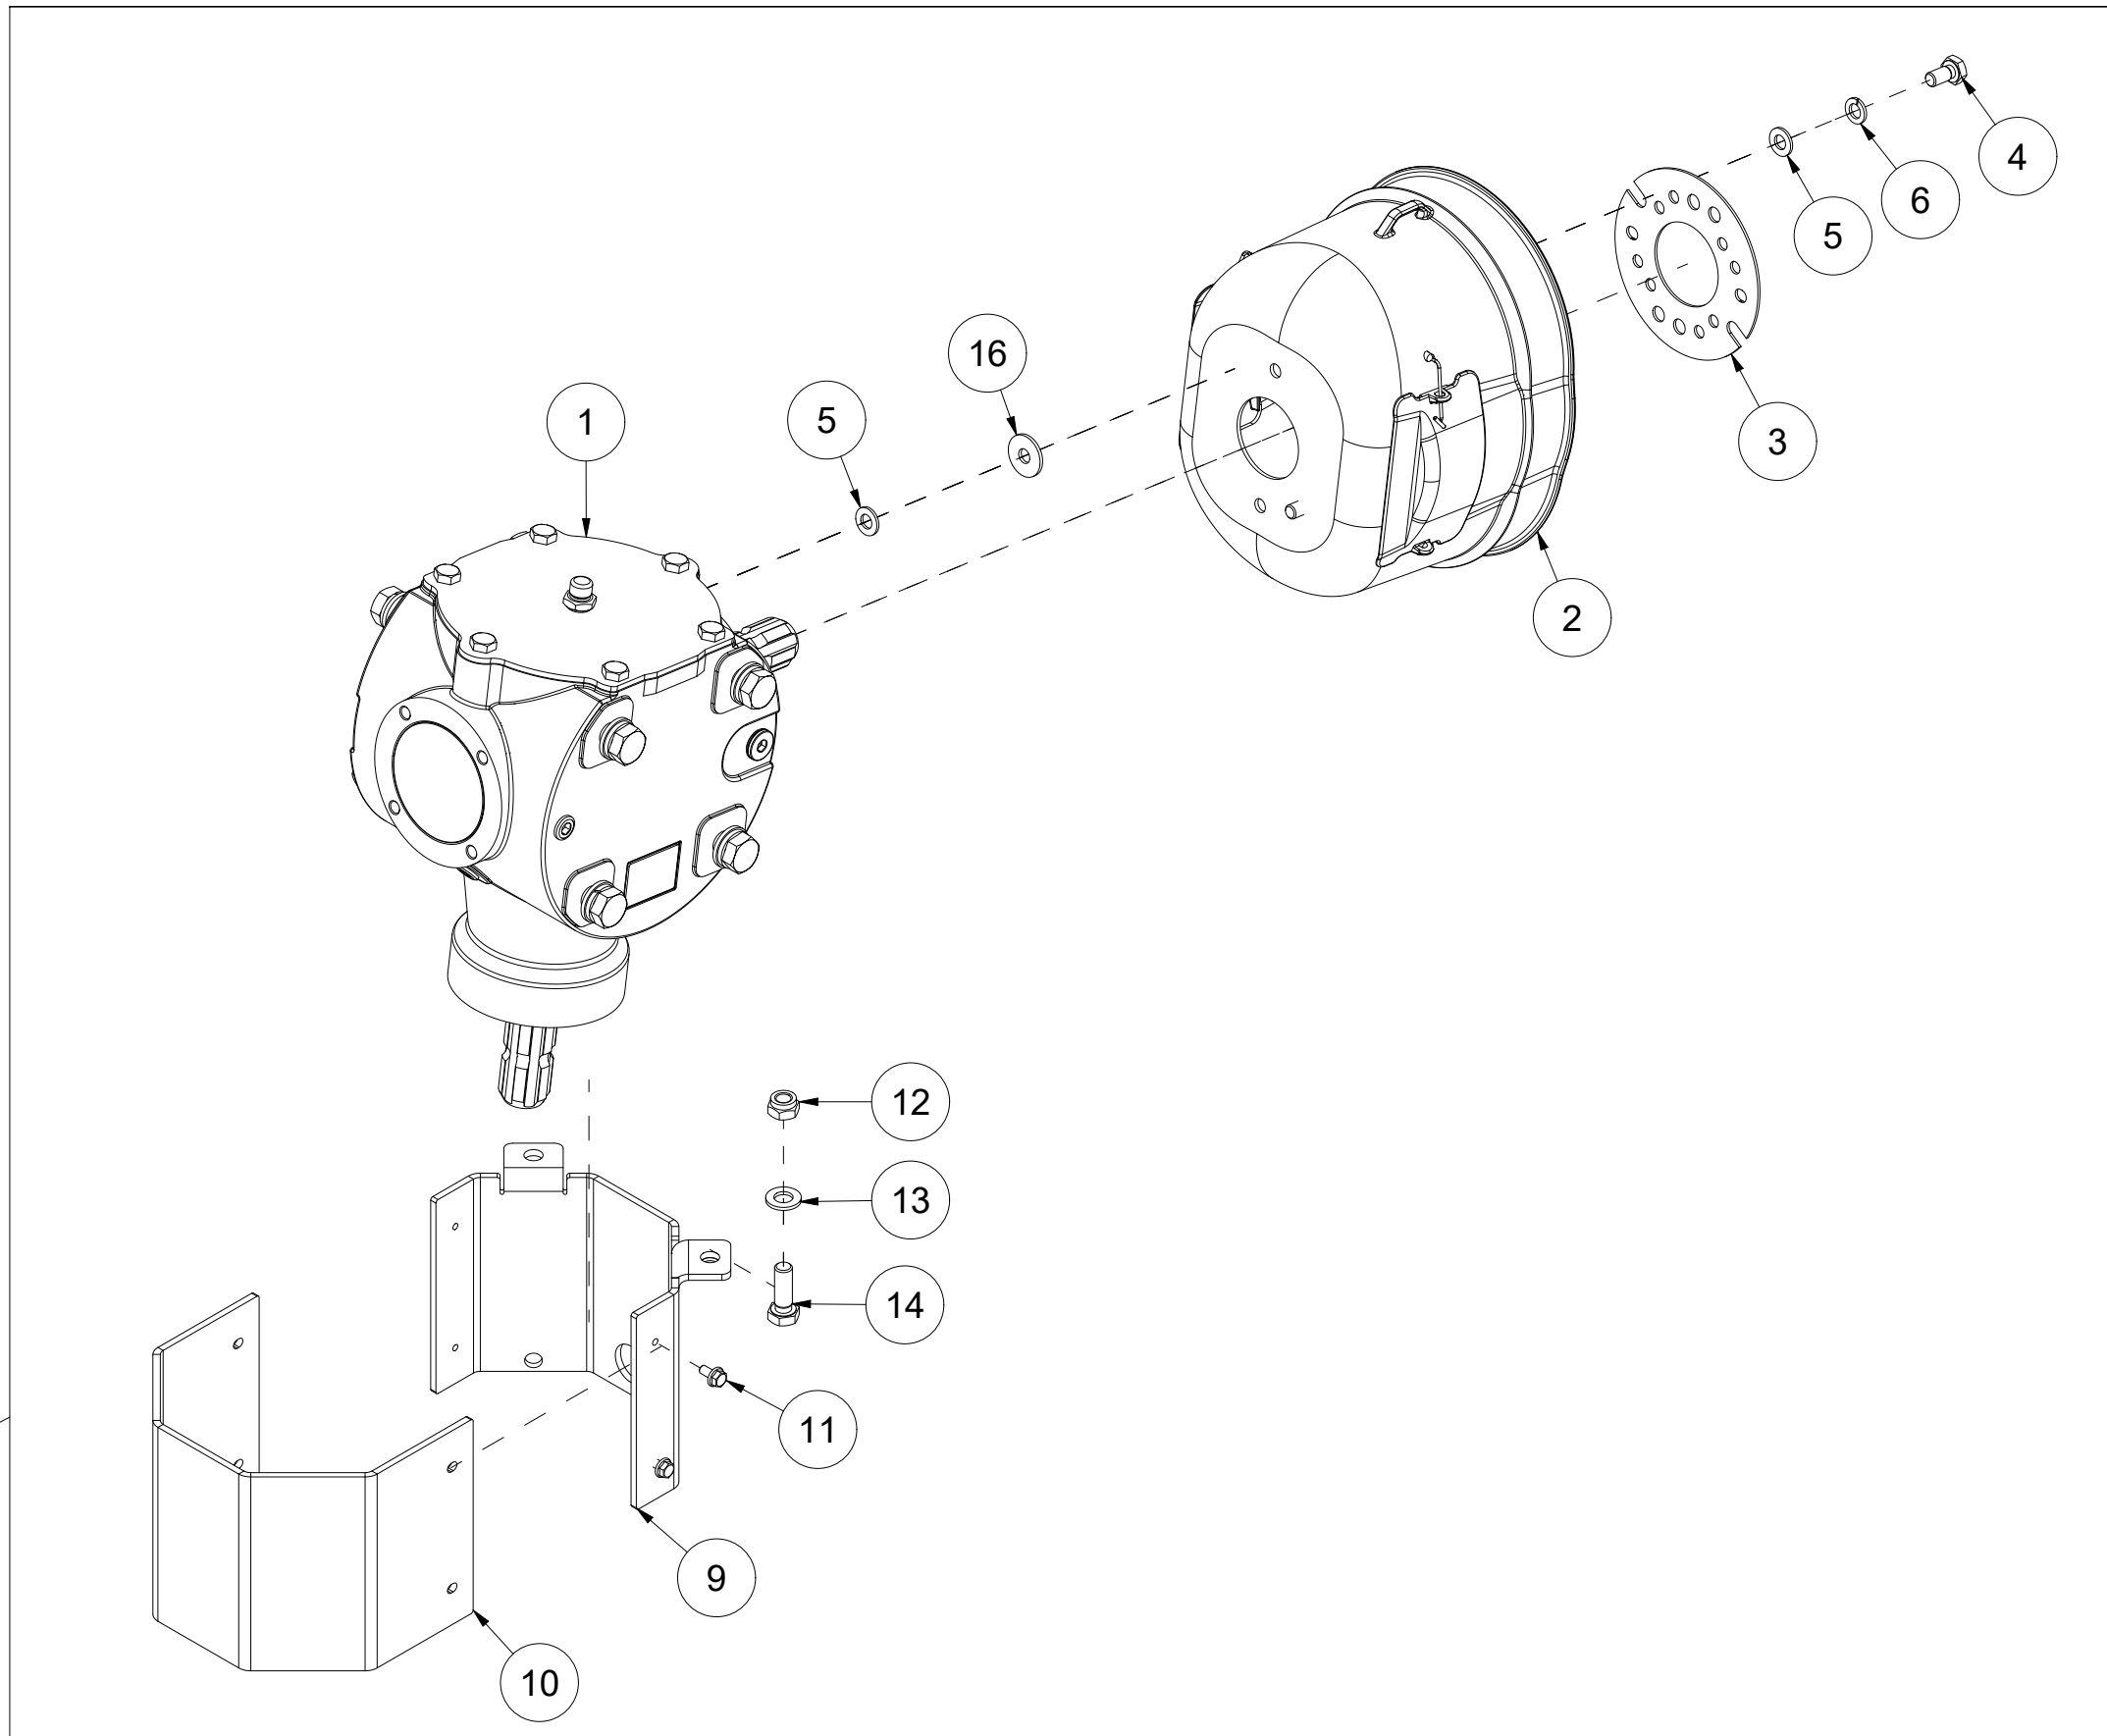

Pos	Ant	Artikkelnr	Beskrivelse
1	1	2961145	Girboks 1:1 90°
2	1	32201048	Vernetrakt
3	1	31231079	Festeplate for vernetrakt
4	2	2422295	Sekskantskrue M10x20 EIZn 8.8 DIN 933
5	4	2531060	Underlagsskive M10 EIZn DIN 125
6	2	2534060	Fjærskive M10 EIZn DIN 127
7	8	2531078	Underlagsskive M16 EIZn DIN 125
8	8	2534078	Fjærskive M16 EIZn DIN 127
9	1	32221019	Beskyttelsessdeksel
10	1	32221020	Beskyttelsessdeksel
11	4	2451197	Sekskantskrue med flens M6x12 EIZn 8.8 DIN6921
12	2	2483611	Lockingmutter M12 EIZn DIN 985
13	4	2531069	Underlagsskive M12 EIZn DIN 125
14	2	2422350	Sekskantskrue M12x35 EIZn 8.8 DIN 933
15	8	2422487	Sekskantskrue M16x35 EIZn 8.8 DIN 933
16	2	2533060	Karosseriskive M10 EIZn DIN 9021