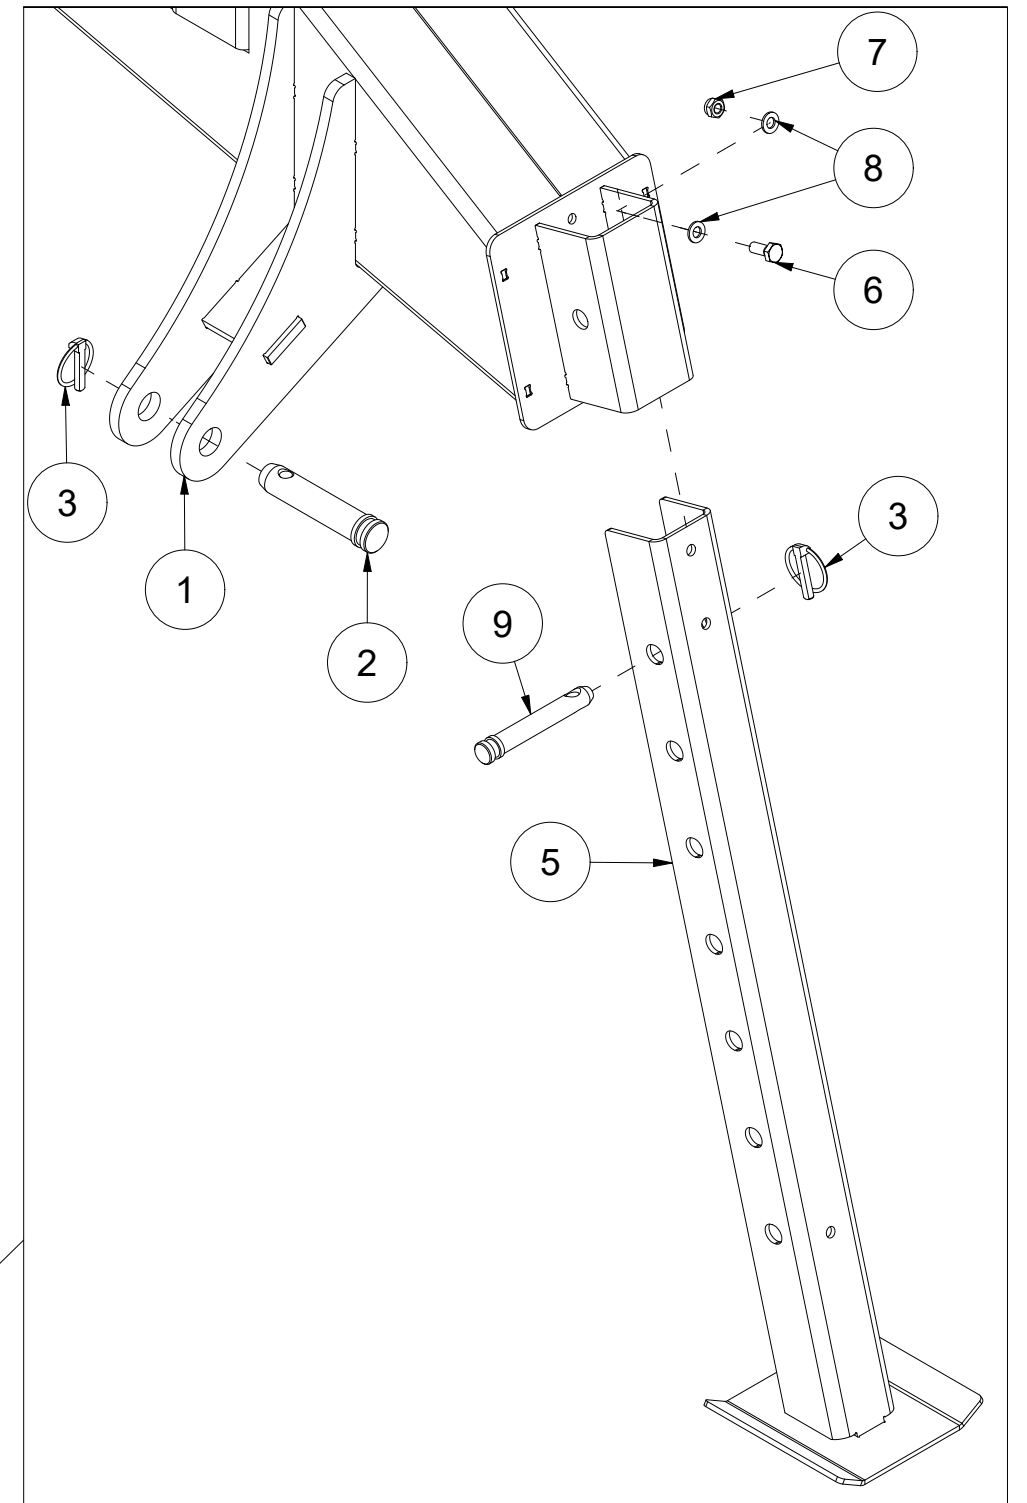

PT280
Reservedelskatalog

Duun Industrier as
7630 Åsen, Norway
www.duun.no

Pos	Ant	Artikkelnr	Beskrivelse
1	1	32221001	Tårn
2	2	2551730	Trekkarmsbolt kat. 2 Ø28x95
3	4	2556142	Orepinne Ø10x40
4	1	2935150	Klebmerke Duun 160x160
5	2	32221010	Støttefot
6	2	2422297	Sekskantskrue M10x25 EIZn 8.8 DIN 933
7	2	2483810	Lockingmutter M10 A4 DIN 985
8	4	2531060	Underlagsskive M10 EIZn DIN 125
9	2	2526322	Toppstagbolt kat. 1 Ø19x97
10	1	32221018	Sikkerhetsplate PTO aksel
11	4	2422348	Sekskantskrue M12x30 EIZn 8.8 DIN 933
12	4	2483611	Lockingmutter M12 EIZn DIN 985
13	8	2531069	Underlagsskive M12 EIZn DIN 125
14	1	4251205	Slangeholder
15	1	2422258	Sekskantskrue M8x55 EIZn 8.8 DIN 931
16	1	2483609	Lockingmutter M8 EIZn DIN 985
17	2	2531047	Underlagsskive M8 EIZn DIN 125
18	1	2935059	Klebmerke 90x48 1000 omdr
19	1	2935064	Klebmerke 90x48 Instruksjonshåndbok
20	1	2935186	Klebmerke 48x90 Hold avstand

Pos	Ant	Artikkelnr	Beskrivelse
1	4	32221012	Glideskinne
2	2	2955372	Sylinder Ø40x25 SL500
3	4	2531093	Underlagsskive M24 EIZn DIN 125
4	4	2482617	Sekskantmutter M24x1.5 EIZn DIN 934
5	2	32221014	Sylinderfeste
6	2	2483615	Lockingmutter M20 EIZn DIN 985
7	8	2531086	Underlagsskive M20 EIZn DIN 125
8	2	2422581	Sekskantskrue M20x80 EIZn 8.8 DIN 931
9	2	4251205	Slangeholder
10	2	2422258	Sekskantskrue M8x55 EIZn 8.8 DIN 931
11	2	2483609	Lockingmutter M8 EIZn DIN 985
12	4	2531047	Underlagsskive M8 EIZn DIN 125
13	8	2478413	Smørenippel 1/4"
14	2	2957852	BanjoBolt Dobbelt G3_8 BSP
15	10	2957868	Kobberpakning 3/8
16	2	2957851	Banjobolt 3/8"
17	1	2958410	Hydraulikkslange 1/4" L970
18	1	2958410	Hydraulikkslange 1/4" L970
19	1	2958408	Hydraulikkslange 1/4" L2500
20	1	2958407	Hydraulikkslange 1/4" L2750