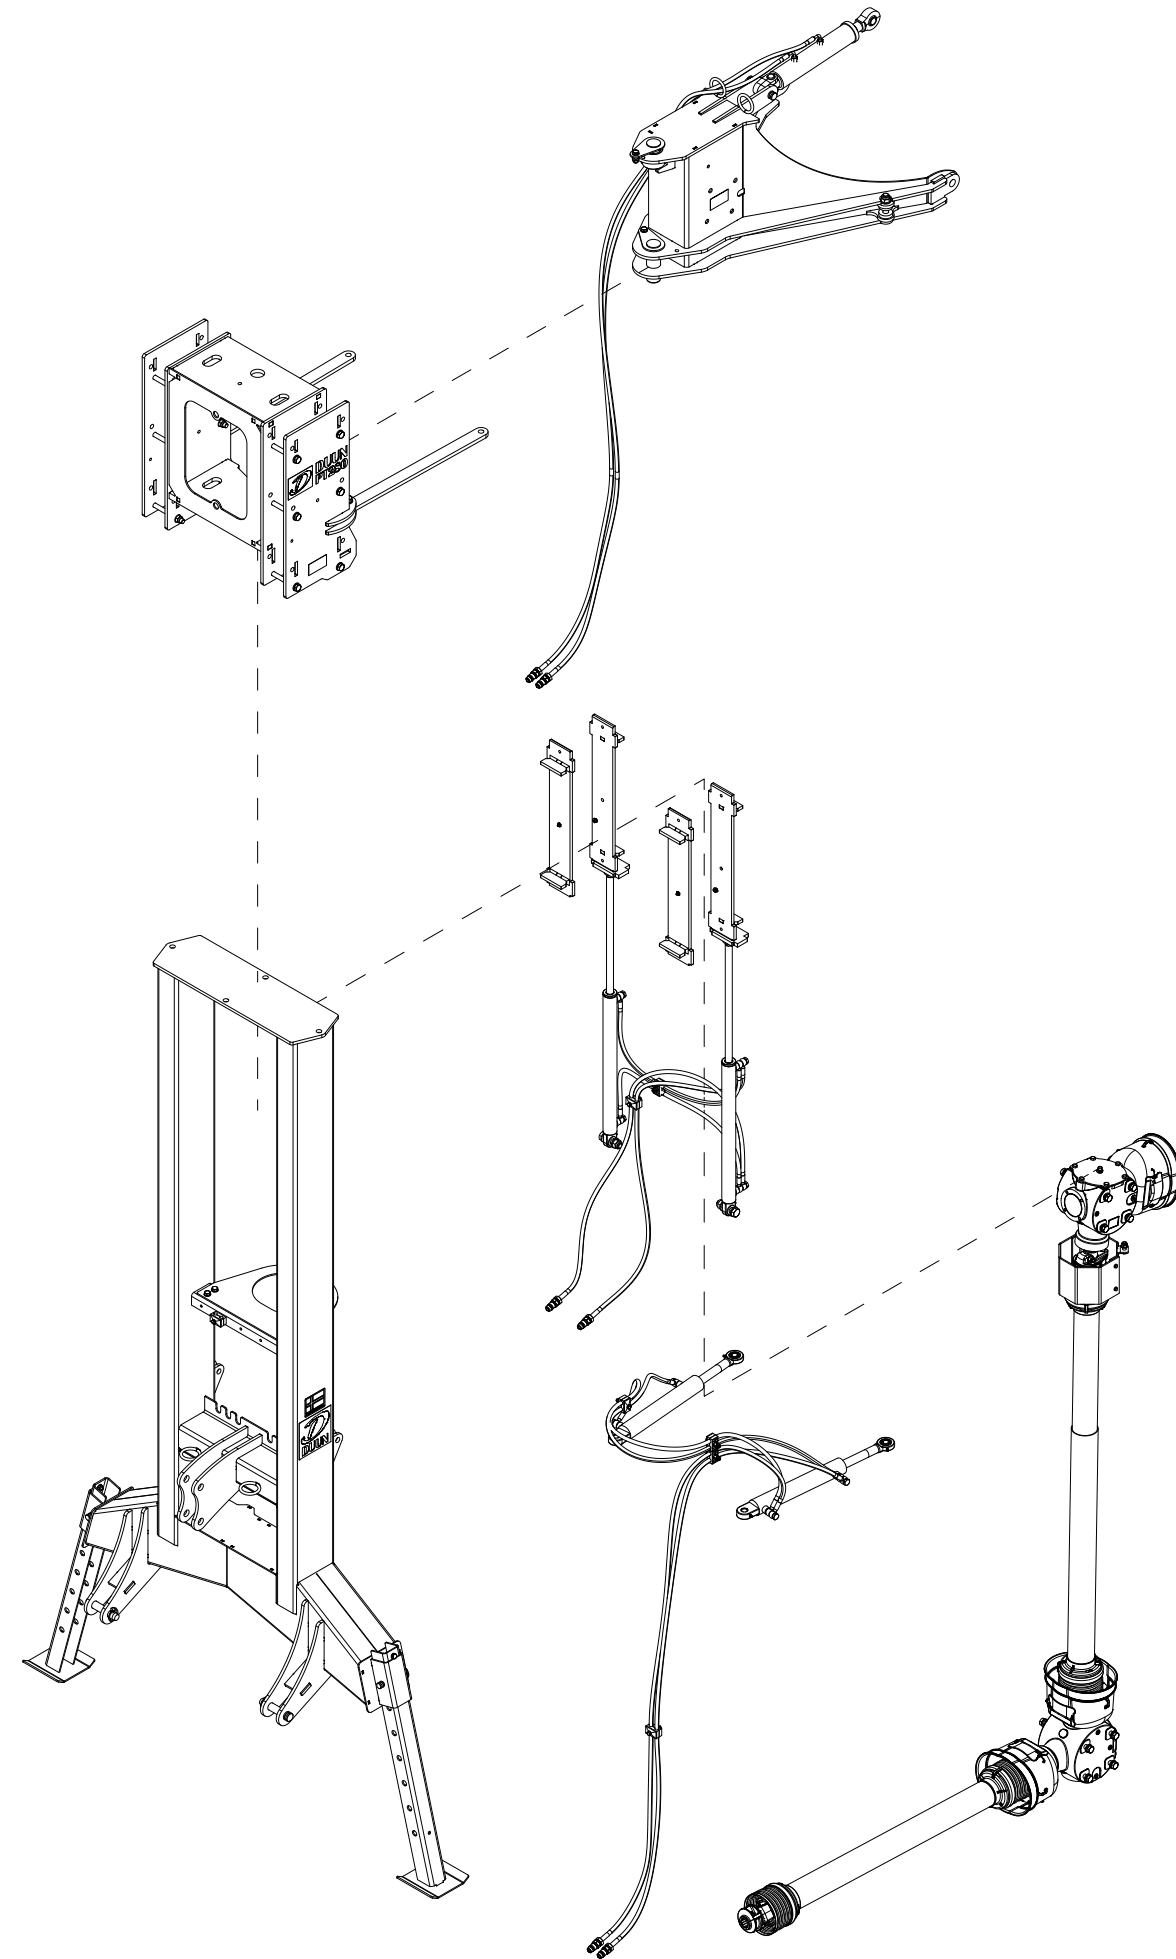

PT280
Reservedelskatalog

Duun Industrier as
7630 Åsen, Norway
www.duun.no

Pos	Ant	Artikkelnr	Beskrivelse
1	1	32221001	Tårn
2	2	2551730	Trekkarmsbolt kat. 2 Ø28x95
3	4	2556142	Orepinne Ø10x40
4	1	2935150	Klebmerke Duun 160x160
5	2	32221010	Støttefot
6	2	2422297	Sekskantskrue M10x25 EIZn 8.8 DIN 933
7	2	2483810	Lockingmutter M10 A4 DIN 985
8	4	2531060	Underlagsskive M10 EIZn DIN 125
9	2	2526322	Toppstagbolt kat. 1 Ø19x97
10	1	32221018	Sikkerhetsplate PTO aksel
11	4	2422348	Sekskantskrue M12x30 EIZn 8.8 DIN 933
12	4	2483611	Lockingmutter M12 EIZn DIN 985
13	8	2531069	Underlagsskive M12 EIZn DIN 125
14	1	4251205	Slangeholder
15	1	2422258	Sekskantskrue M8x55 EIZn 8.8 DIN 931
16	1	2483609	Lockingmutter M8 EIZn DIN 985
17	2	2531047	Underlagsskive M8 EIZn DIN 125
18	1	2935059	Klebmerke 90x48 1000 omdr
19	1	2935064	Klebmerke 90x48 Instruksjonshåndbok
20	1	2935186	Klebmerke 48x90 Hold avstand

Pos	Ant	Artikkelnr	Beskrivelse
1	4	32221012	Glideskinne
2	2	2955372	Sylinder Ø40x25 SL500
3	4	2531093	Underlagsskive M24 EIZn DIN 125
4	4	2482617	Sekskantmutter M24x1.5 EIZn DIN 934
5	2	32221014	Sylinderfeste
6	2	2483615	Lockingmutter M20 EIZn DIN 985
7	8	2531086	Underlagsskive M20 EIZn DIN 125
8	2	2422581	Sekskantskrue M20x80 EIZn 8.8 DIN 931
9	2	4251205	Slangeholder
10	2	2422258	Sekskantskrue M8x55 EIZn 8.8 DIN 931
11	2	2483609	Lockingmutter M8 EIZn DIN 985
12	4	2531047	Underlagsskive M8 EIZn DIN 125
13	8	2478413	Smørenippel 1/4"
14	2	2957852	BanjoBolt Dobbelt G3_8 BSP
15	10	2957868	Kobberpakning 3/8
16	2	2957851	Banjobolt 3/8"
17	1	2958410	Hydraulikkslange 1/4" L970
18	1	2958410	Hydraulikkslange 1/4" L970
19	1	2958408	Hydraulikkslange 1/4" L2500
20	1	2958407	Hydraulikkslange 1/4" L2750