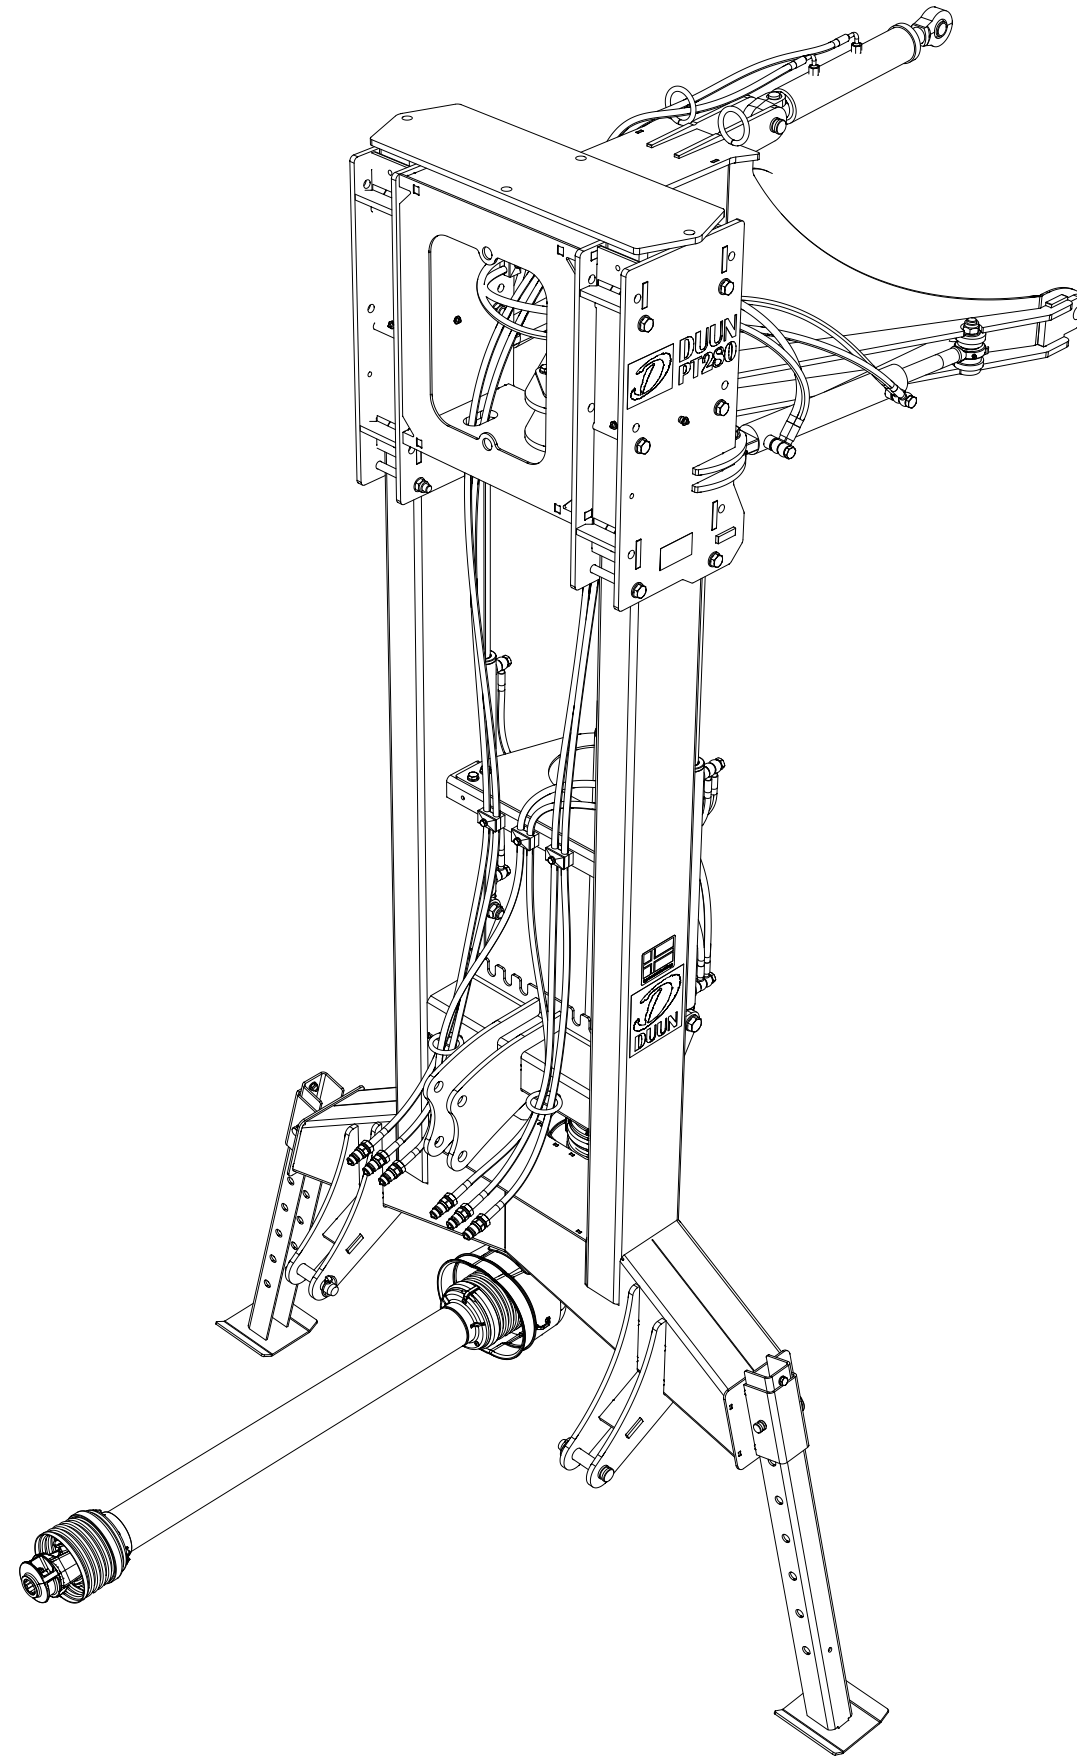

PT280
Reservedelskatalog

Duun Industrier as
7630 Åsen, Norway
www.duun.no

Pos	Ant	Artikkelnr	Beskrivelse
1	1	32221001	Tårn
2	2	2551730	Trekkarmsbolt kat. 2 Ø28x95
3	4	2556142	Orepinne Ø10x40
4	1	2935150	Klebmerke Duun 160x160
5	2	32221010	Støttefot
6	2	2422297	Sekskantskrue M10x25 EIZn 8.8 DIN 933
7	2	2483810	Lockingmutter M10 A4 DIN 985
8	4	2531060	Underlagsskive M10 EIZn DIN 125
9	2	2526322	Toppstagbolt kat. 1 Ø19x97
10	1	32221018	Sikkerhetsplate PTO aksel
11	4	2422348	Sekskantskrue M12x30 EIZn 8.8 DIN 933
12	4	2483611	Lockingmutter M12 EIZn DIN 985
13	8	2531069	Underlagsskive M12 EIZn DIN 125
14	1	4251205	Slangeholder
15	1	2422258	Sekskantskrue M8x55 EIZn 8.8 DIN 931
16	1	2483609	Lockingmutter M8 EIZn DIN 985
17	2	2531047	Underlagsskive M8 EIZn DIN 125
18	1	2935059	Klebmerke 90x48 1000 omdr
19	1	2935064	Klebmerke 90x48 Instruksjonshåndbok
20	1	2935186	Klebmerke 48x90 Hold avstand

Pos	Ant	Artikkelnr	Beskrivelse
1	4	32221012	Glideskinne
2	2	2955372	Sylinder Ø40x25 SL500
3	4	2531093	Underlagsskive M24 EIZn DIN 125
4	4	2482617	Sekskantmutter M24x1.5 EIZn DIN 934
5	2	32221014	Sylinderfeste
6	2	2483615	Lockingmutter M20 EIZn DIN 985
7	8	2531086	Underlagsskive M20 EIZn DIN 125
8	2	2422581	Sekskantskrue M20x80 EIZn 8.8 DIN 931
9	2	4251205	Slangeholder
10	2	2422258	Sekskantskrue M8x55 EIZn 8.8 DIN 931
11	2	2483609	Lockingmutter M8 EIZn DIN 985
12	4	2531047	Underlagsskive M8 EIZn DIN 125
13	8	2478413	Smørenippel 1/4"
14	2	2957852	BanjoBolt Dobbelt G3_8 BSP
15	10	2957868	Kobberpakning 3/8
16	2	2957851	Banjobolt 3/8"
17	1	2958410	Hydraulikkslange 1/4" L970
18	1	2958410	Hydraulikkslange 1/4" L970
19	1	2958408	Hydraulikkslange 1/4" L2500
20	1	2958407	Hydraulikkslange 1/4" L2750