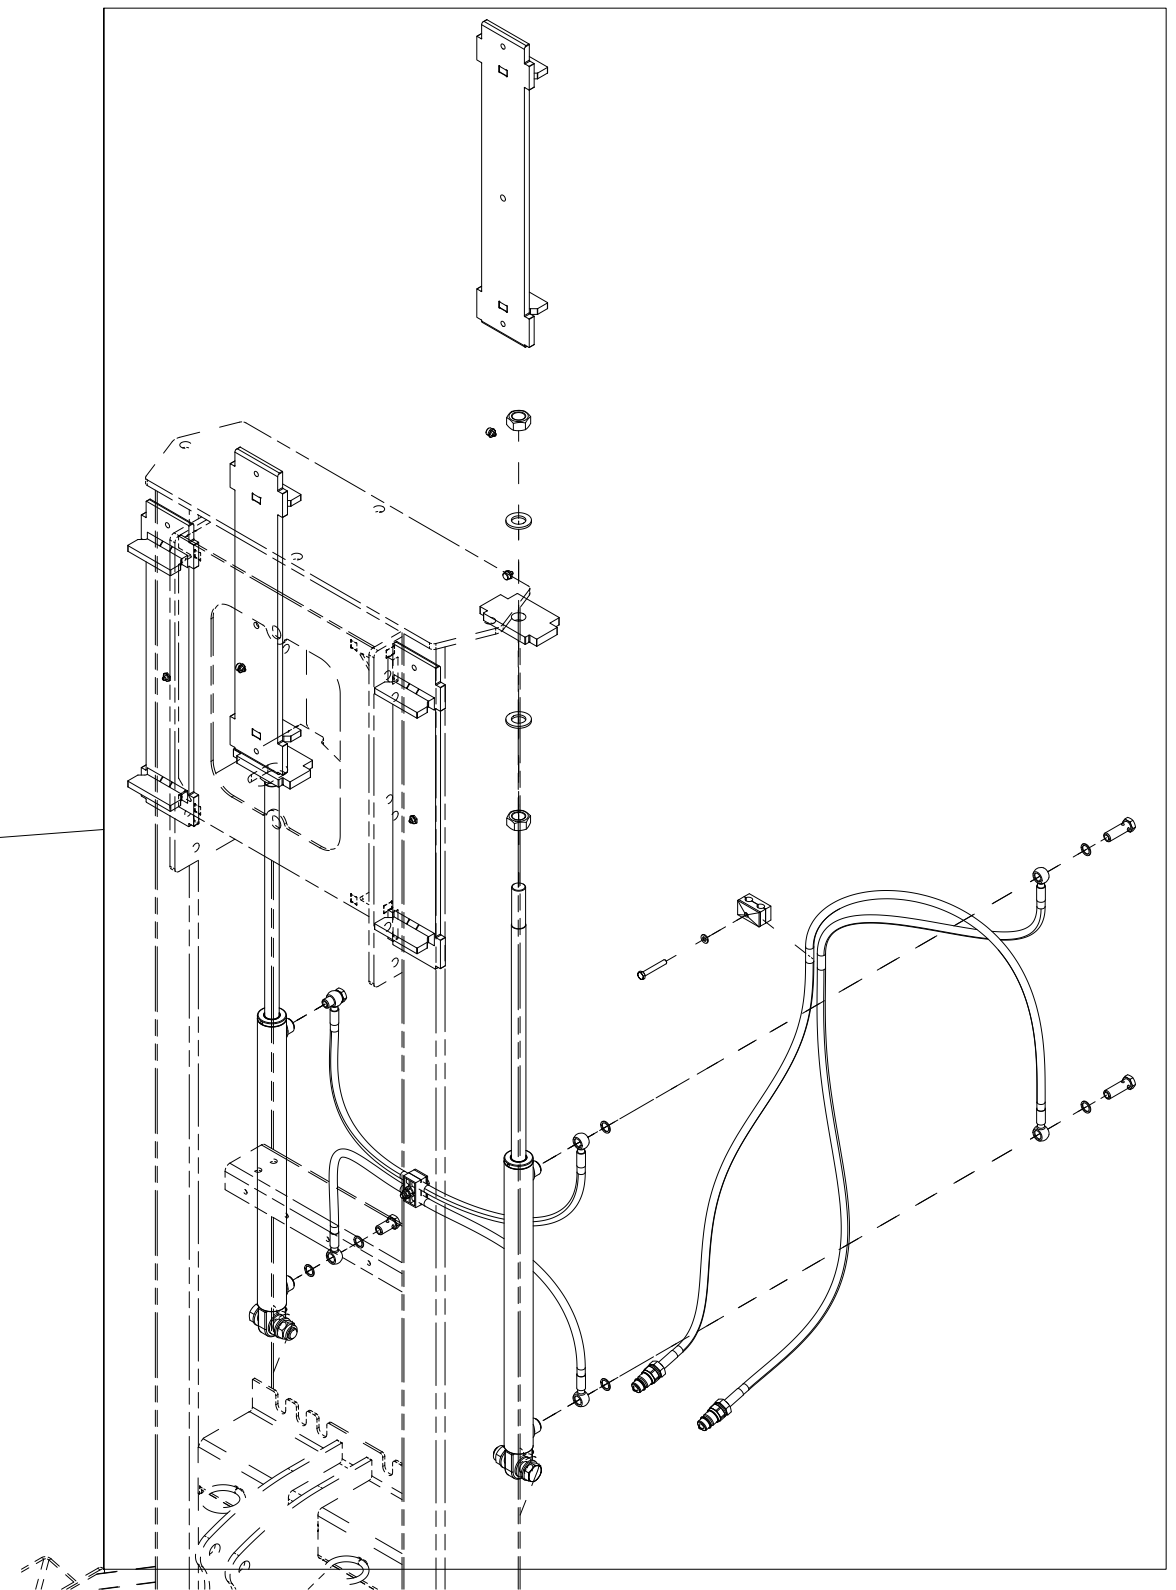

PT280
Reservedelskatalog

Duun Industrier as
7630 Åsen, Norway
www.duun.no

Pos	Ant	Artikkelnr	Beskrivelse
1	1	32221001	Tårn
2	2	2551730	Trekkarmsbolt kat. 2 Ø28x95
3	4	2556142	Orepinne Ø10x40
4	1	2935150	Klebmerke Duun 160x160
5	2	32221010	Støttefot
6	2	2422297	Sekskantskrue M10x25 EIZn 8.8 DIN 933
7	2	2483810	Lockingmutter M10 A4 DIN 985
8	4	2531060	Underlagsskive M10 EIZn DIN 125
9	2	2526322	Toppstagbolt kat. 1 Ø19x97
10	1	32221018	Sikkerhetsplate PTO aksel
11	4	2422348	Sekskantskrue M12x30 EIZn 8.8 DIN 933
12	4	2483611	Lockingmutter M12 EIZn DIN 985
13	8	2531069	Underlagsskive M12 EIZn DIN 125
14	1	4251205	Slangeholder
15	1	2422258	Sekskantskrue M8x55 EIZn 8.8 DIN 931
16	1	2483609	Lockingmutter M8 EIZn DIN 985
17	2	2531047	Underlagsskive M8 EIZn DIN 125
18	1	2935059	Klebmerke 90x48 1000 omdr
19	1	2935064	Klebmerke 90x48 Instruksjonshåndbok
20	1	2935186	Klebmerke 48x90 Hold avstand

Pos	Ant	Artikkelnr	Beskrivelse
1	4	32221012	Glideskinne
2	2	2955372	Sylinder Ø40x25 SL500
3	4	2531093	Underlagsskive M24 EIZn DIN 125
4	4	2482617	Sekskantmutter M24x1.5 EIZn DIN 934
5	2	32221014	Sylinderfeste
6	2	2483615	Lockingmutter M20 EIZn DIN 985
7	8	2531086	Underlagsskive M20 EIZn DIN 125
8	2	2422581	Sekskantskrue M20x80 EIZn 8.8 DIN 931
9	2	4251205	Slangeholder
10	2	2422258	Sekskantskrue M8x55 EIZn 8.8 DIN 931
11	2	2483609	Lockingmutter M8 EIZn DIN 985
12	4	2531047	Underlagsskive M8 EIZn DIN 125
13	8	2478413	Smørenippel 1/4"
14	2	2957852	BanjoBolt Dobbelt G3_8 BSP
15	10	2957868	Kobberpakning 3/8
16	2	2957851	Banjobolt 3/8"
17	1	2958410	Hydraulikkslange 1/4" L970
18	1	2958410	Hydraulikkslange 1/4" L970
19	1	2958408	Hydraulikkslange 1/4" L2500
20	1	2958407	Hydraulikkslange 1/4" L2750